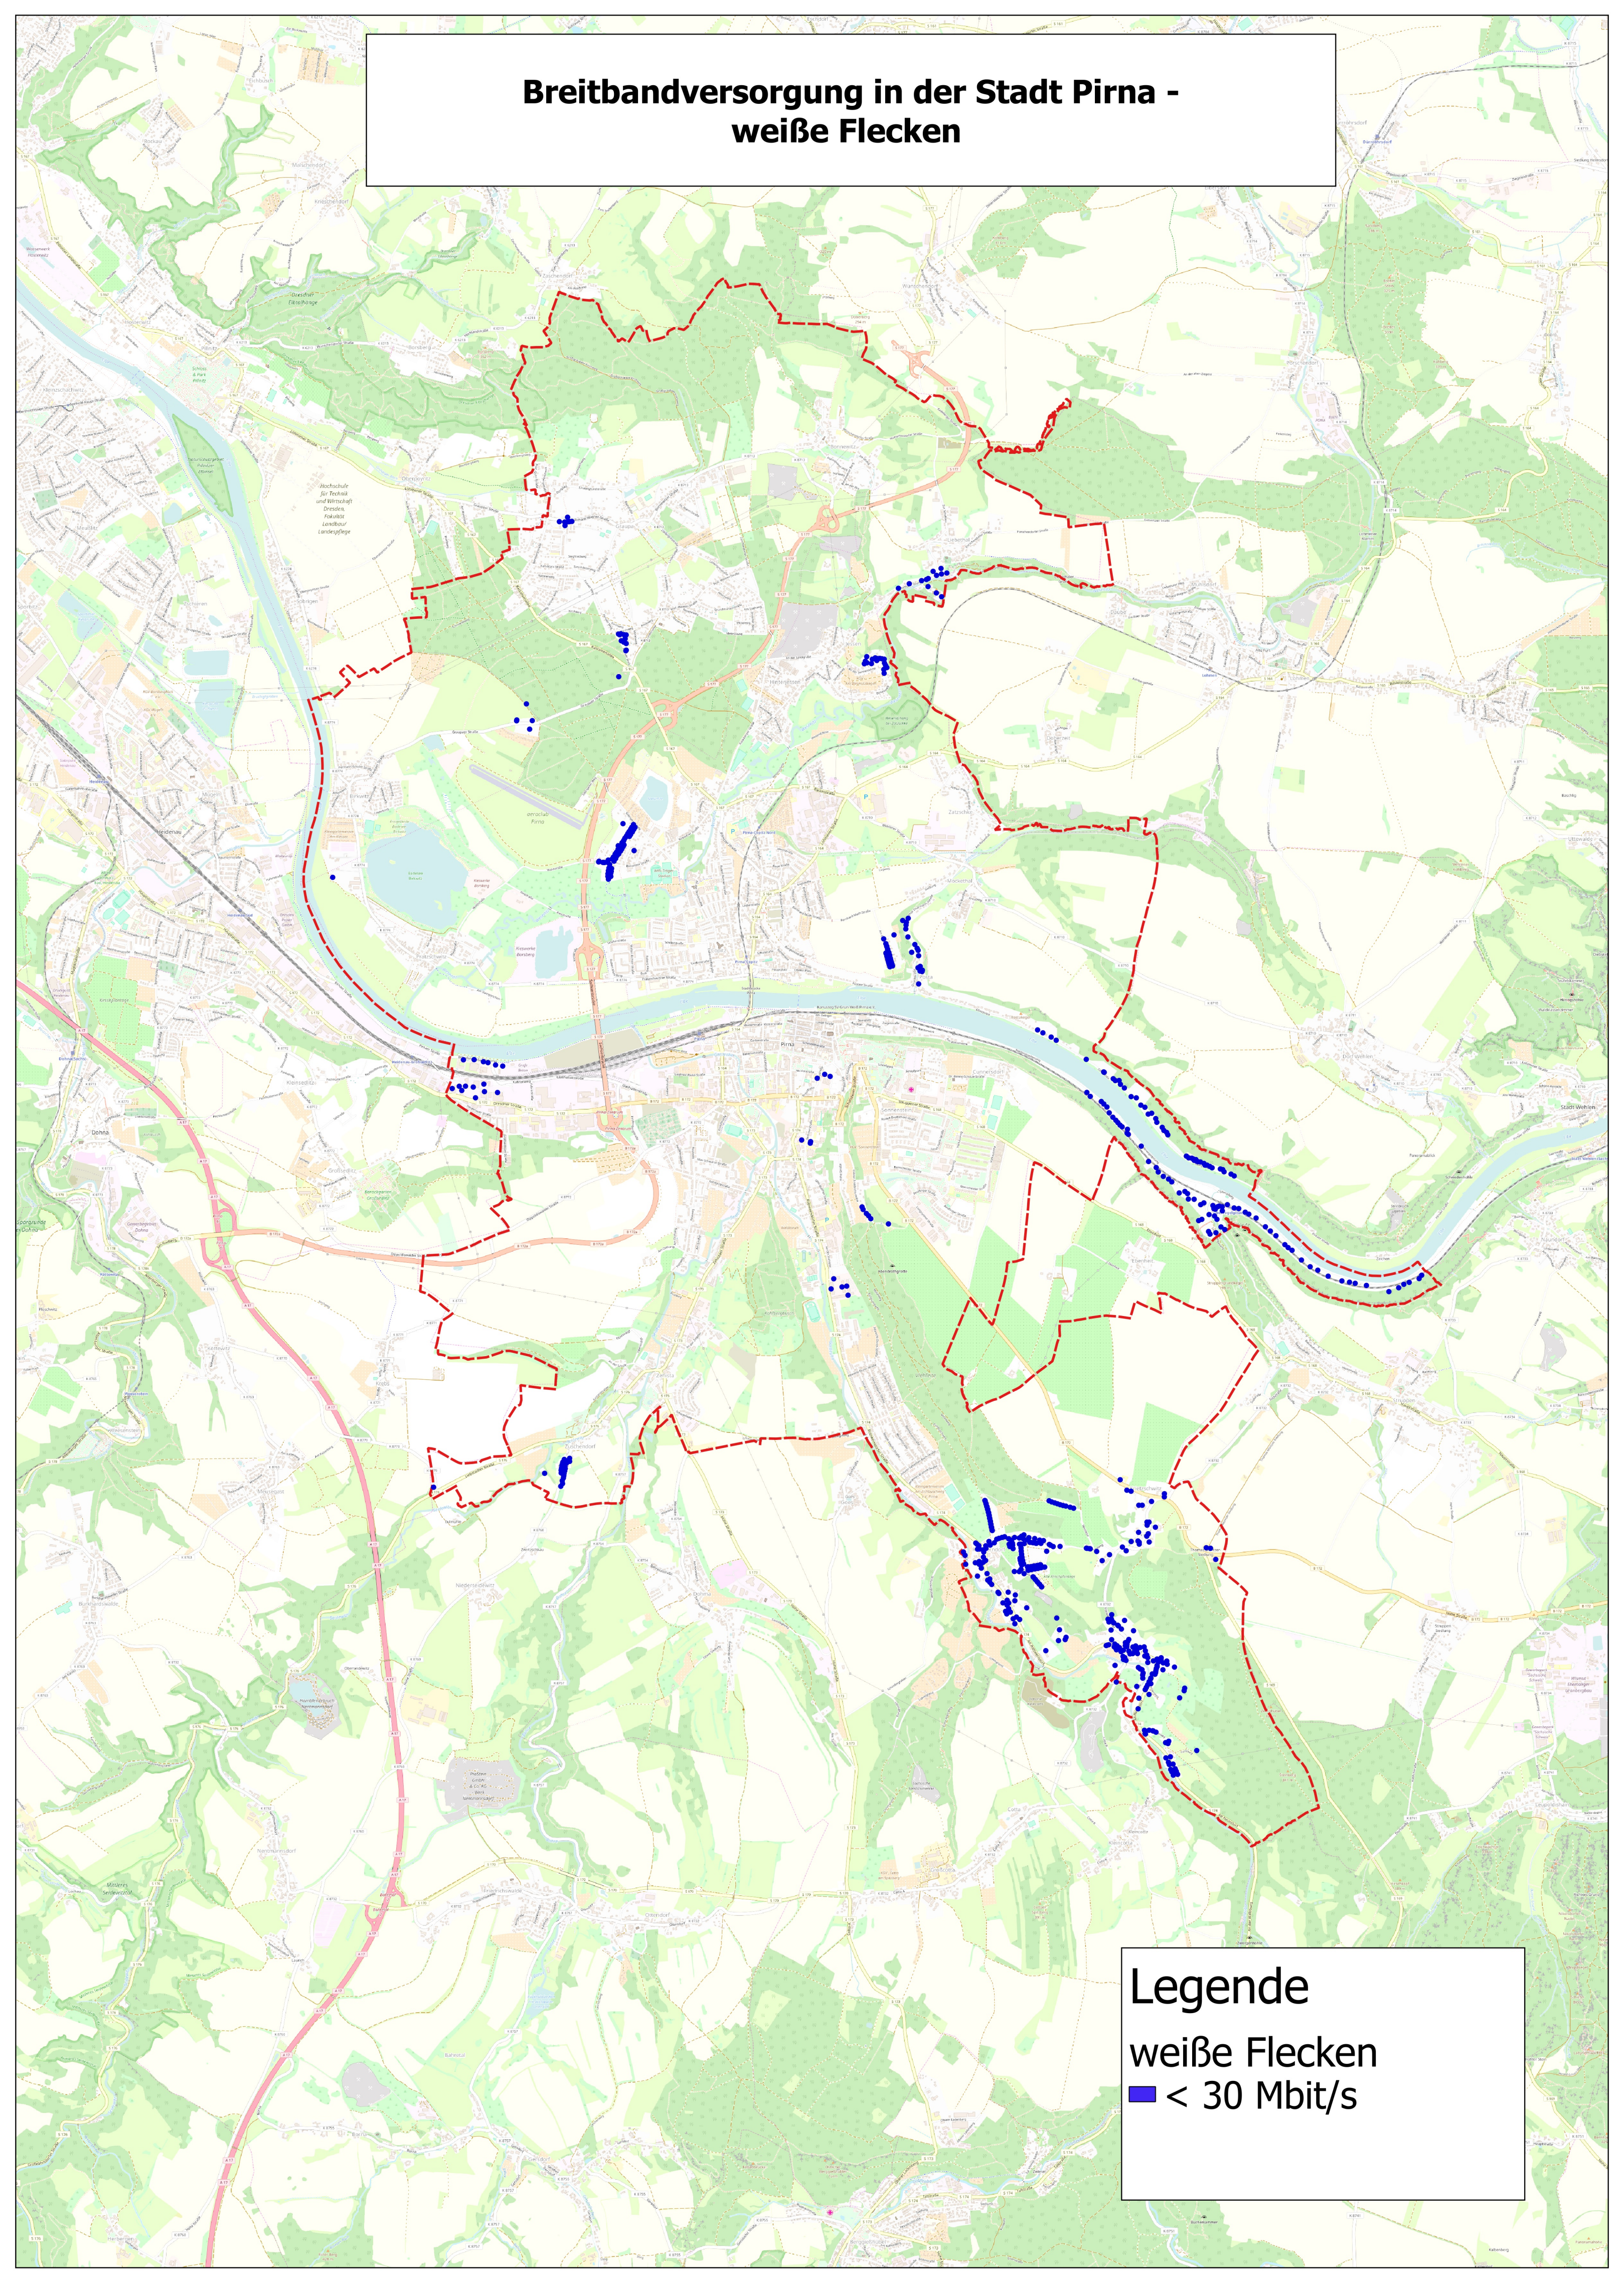

# Breitbandversorgung in der Stadt Pirna - weiße Flecken

**Legende**  
weiße Flecken  
■ < 30 Mbit/s