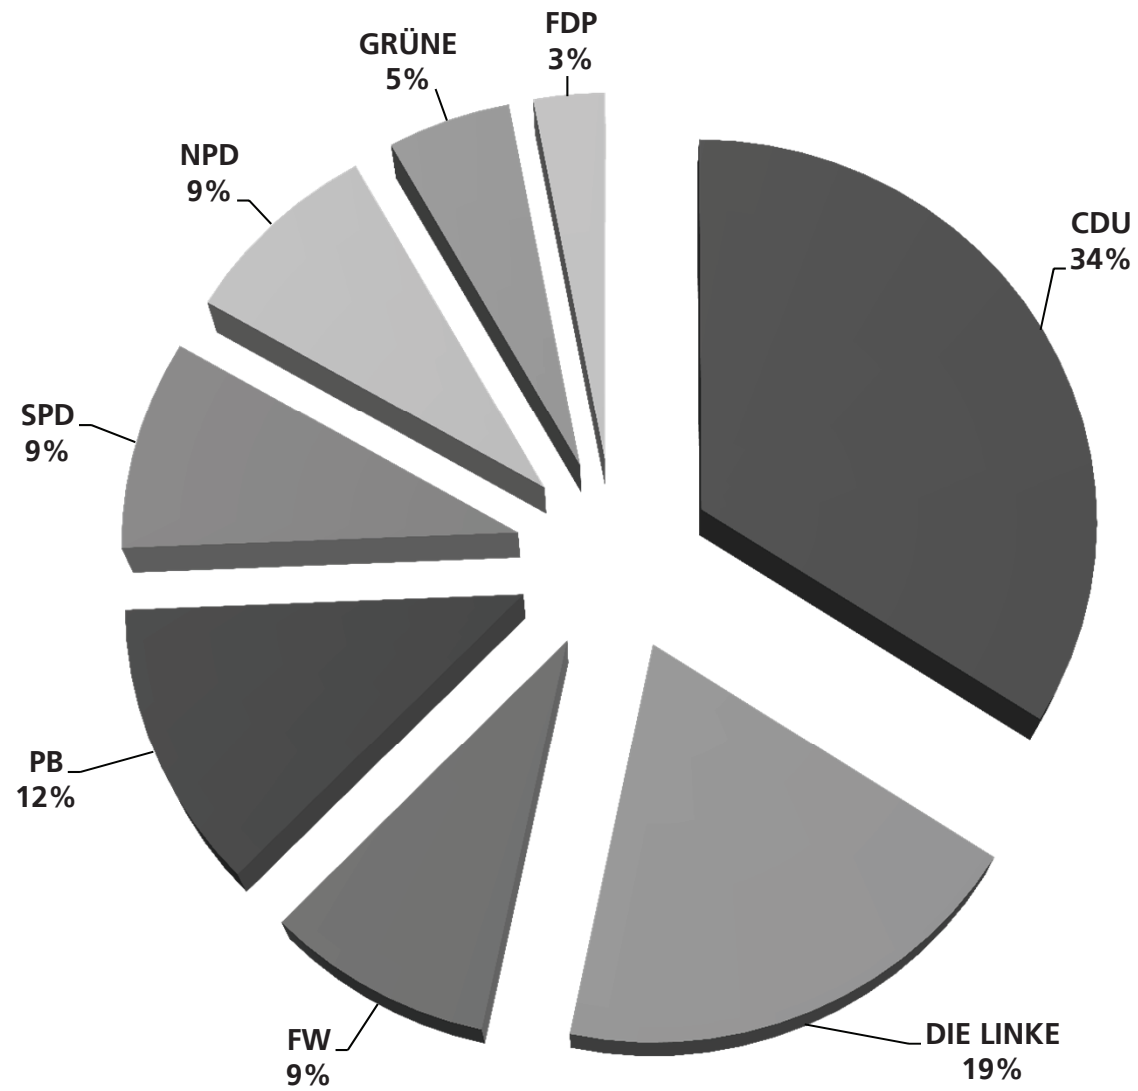

## Sitzverteilung Stadtrat 2014

# Sitzverteilung Stadtrat 2014

Wahlbeteiligung Stadtratswahlen Pirna

Gewählte Bewerber		Stimmen	Sitze
	<b>CDU</b>	15254	10
1.	Hentschel, Matthias	2669	
2.	Gebauer, Uwe	1635	
3.	Prof.Dr.Schweg, Hans-Peter	1548	
4.	Baldauf, Peter	1509	
5.	Lochner, Tim	980	
6.	Ludwig, Frank	946	
7.	Dr.Gischke, Thomas	911	
8.	Heerde, Gernot	815	
9.	Lässig, Katrin	811	
10.	Görke, Ursula	627	

<b>DIE LINKE</b>		8570	6
1.	Kloß, Tilo	3920	
2.	Häcker, Jutta	892	
3.	Protze-Lindner, Frank	724	
4.	Hampel, Claus-Dieter	722	
5.	Leonhardt, Ina	620	
6.	Hennig, Karl-Heinz	471	

<b>PB</b>		5377	3
1.	Heinrich, Wolfgang	1734	
2.	Tränkner, Peter	901	
3.	Matzke, Walter	717	