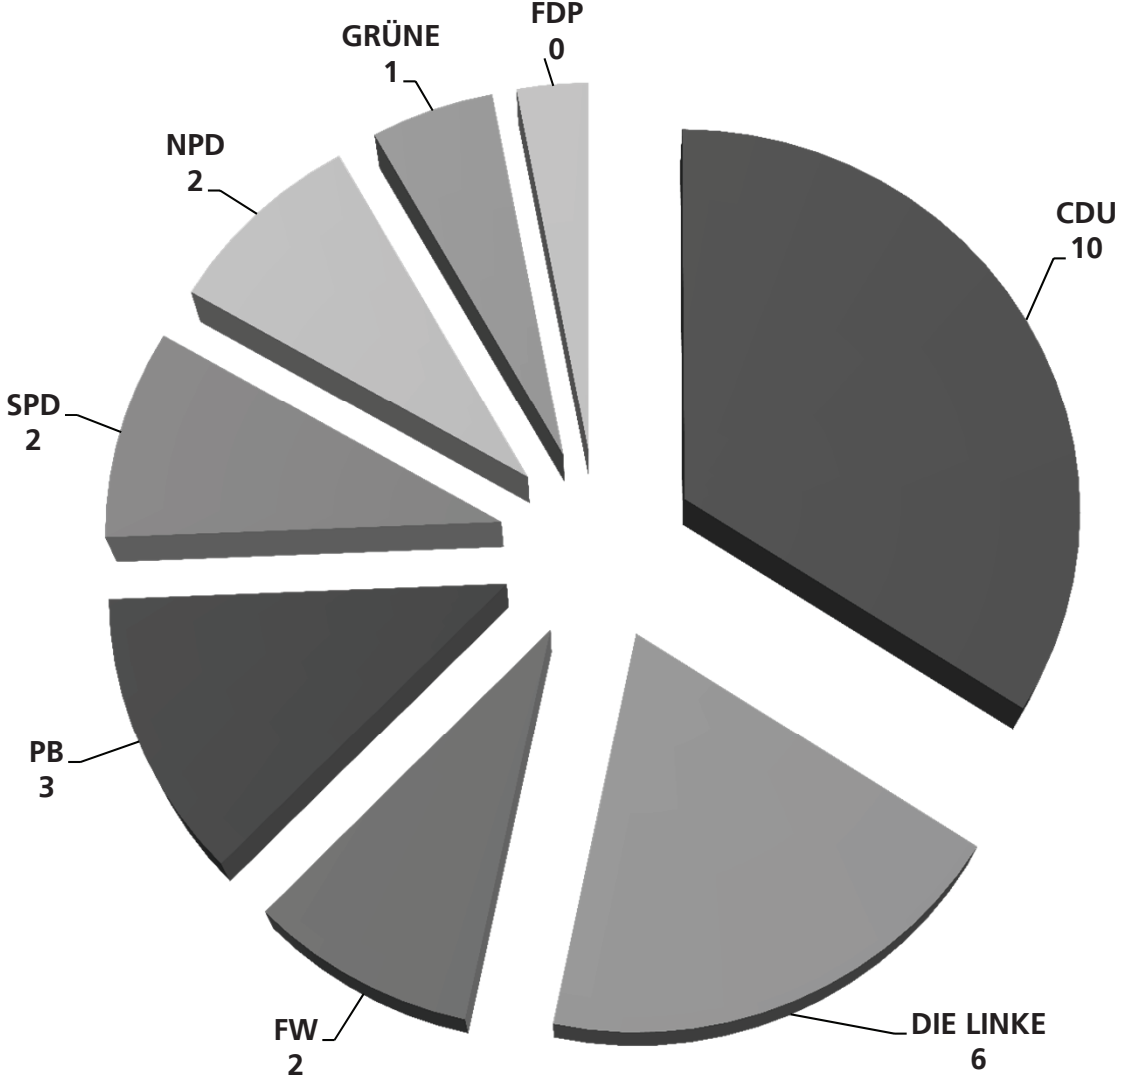

Wahlbeteiligung Stadtratswahlen Pirna

Sitzverteilung Stadtrat 2014