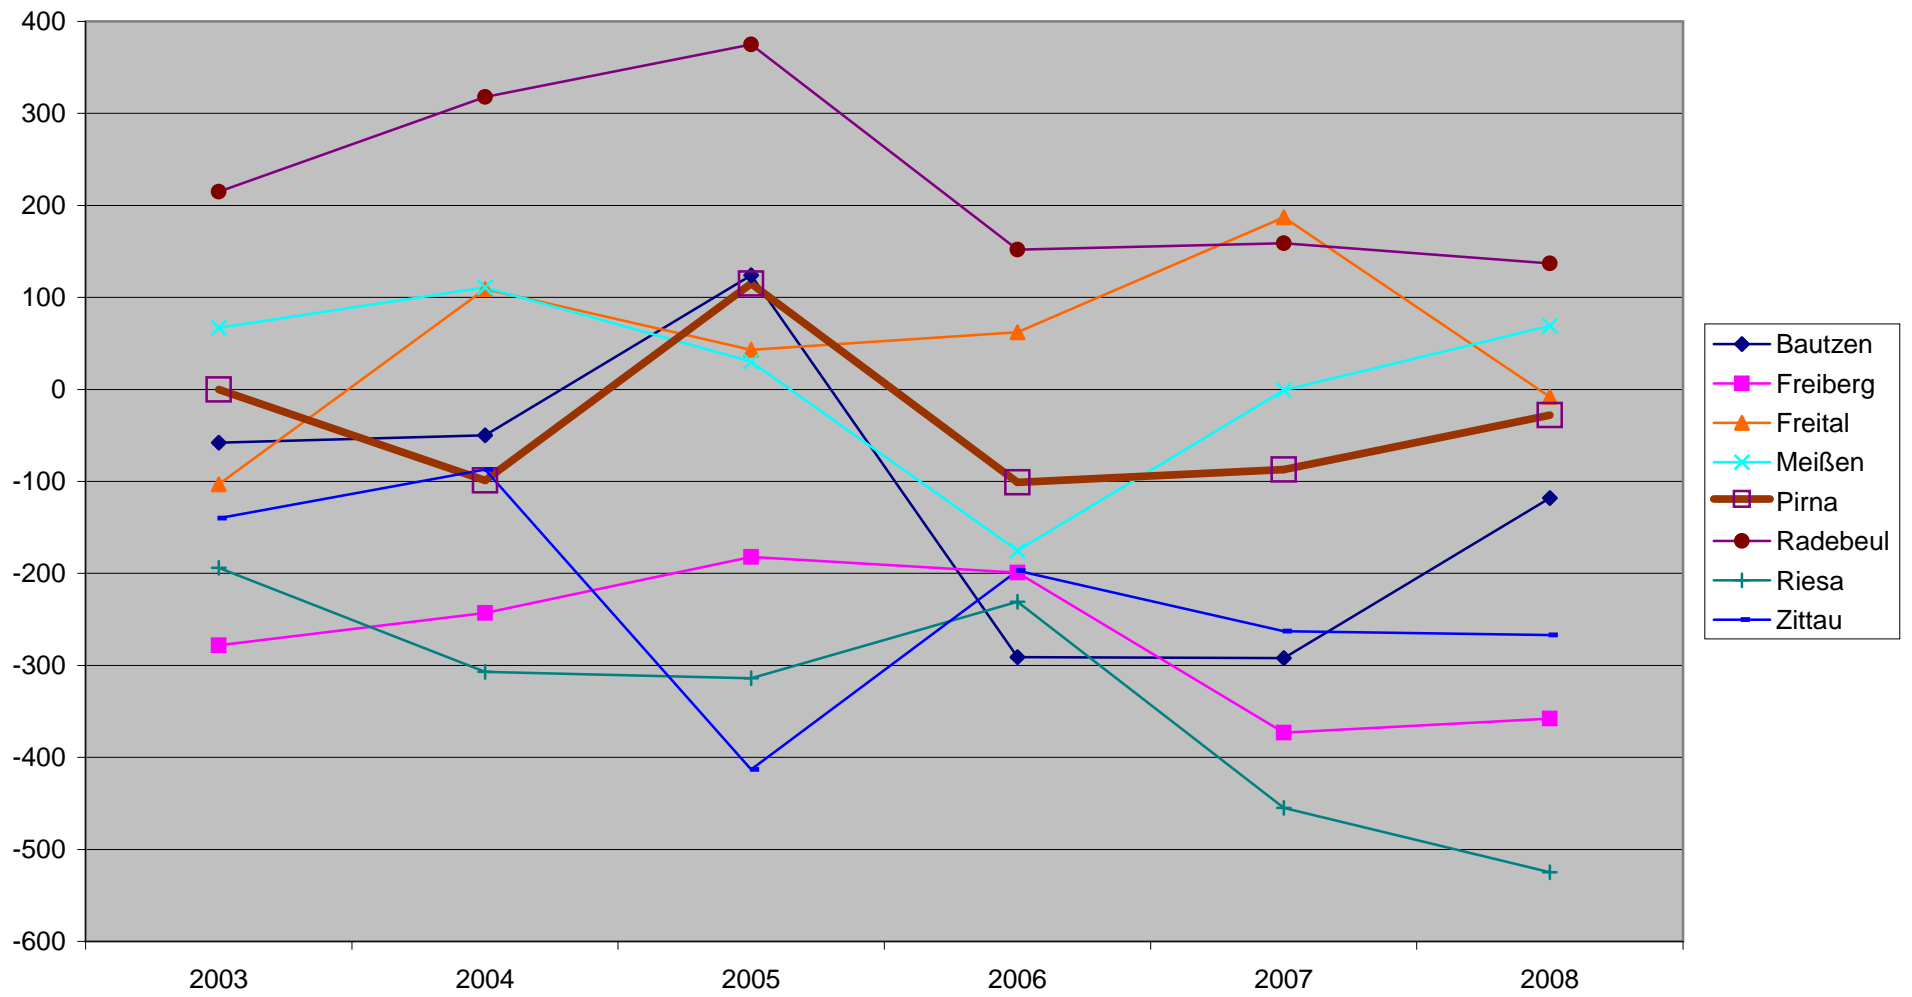

Wanderungsbilanz ausgewählter Städte in Sachsen
Saldo der Zu- und Wegzüge

Wanderungsbilanz ausgewählter Städte in Sachsen Saldo der Zu- und Wegzüge

	2003	2004	2005	2006	2007	2008
Bautzen	-58	-50	124	-291	-292	-118
Freiberg	-278	-243	-182	-199	-373	-358
Freital	-103	109	43	62	187	-8
Meißen	67	111	30	-175	-1	69
Pirna	0	-99	115	-101	-87	-28
Radebeul	215	318	375	152	159	137
Riesa	-194	-307	-314	-231	-455	-525
Zittau	-140	-87	-413	-197	-263	-267

Quelle: Statistisches Landesamt des Freistaats Sachsen