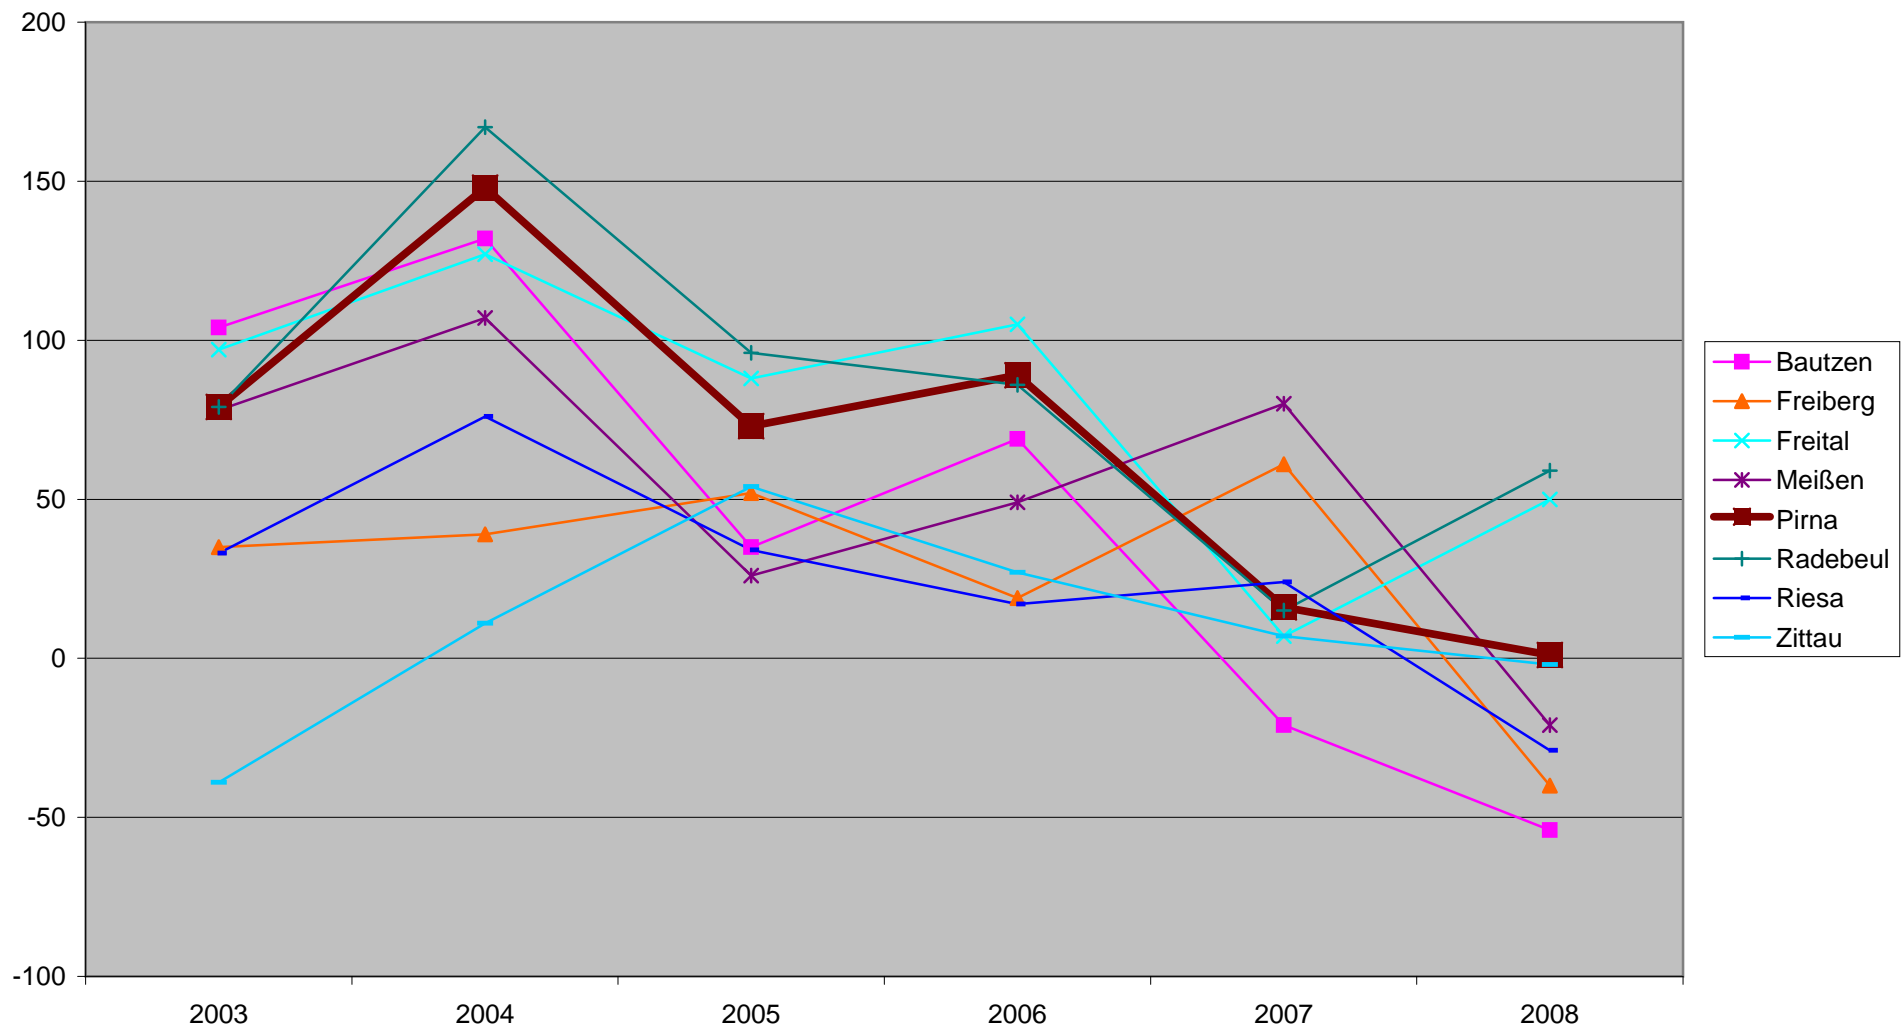

Gewerbean- und -abmeldungen ausgewählter Städte in Sachsen

Gewerbean- und -abmeldungen ausgewählter Städte in Sachsen

	2003	2004	2005	2006	2007	2008
Bautzen	104	132	35	69	-21	-54
Freiberg	35	39	52	19	61	-40
Freital	97	127	88	105	7	50
Meißen	78	107	26	49	80	-21
Pirna	79	148	73	89	16	1
Radebeul	79	167	96	86	15	59
Riesa	33	76	34	17	24	-29
Zittau	-39	11	54	27	7	-2

Quelle: Statistisches Landesamt des Freistaates Sachsen