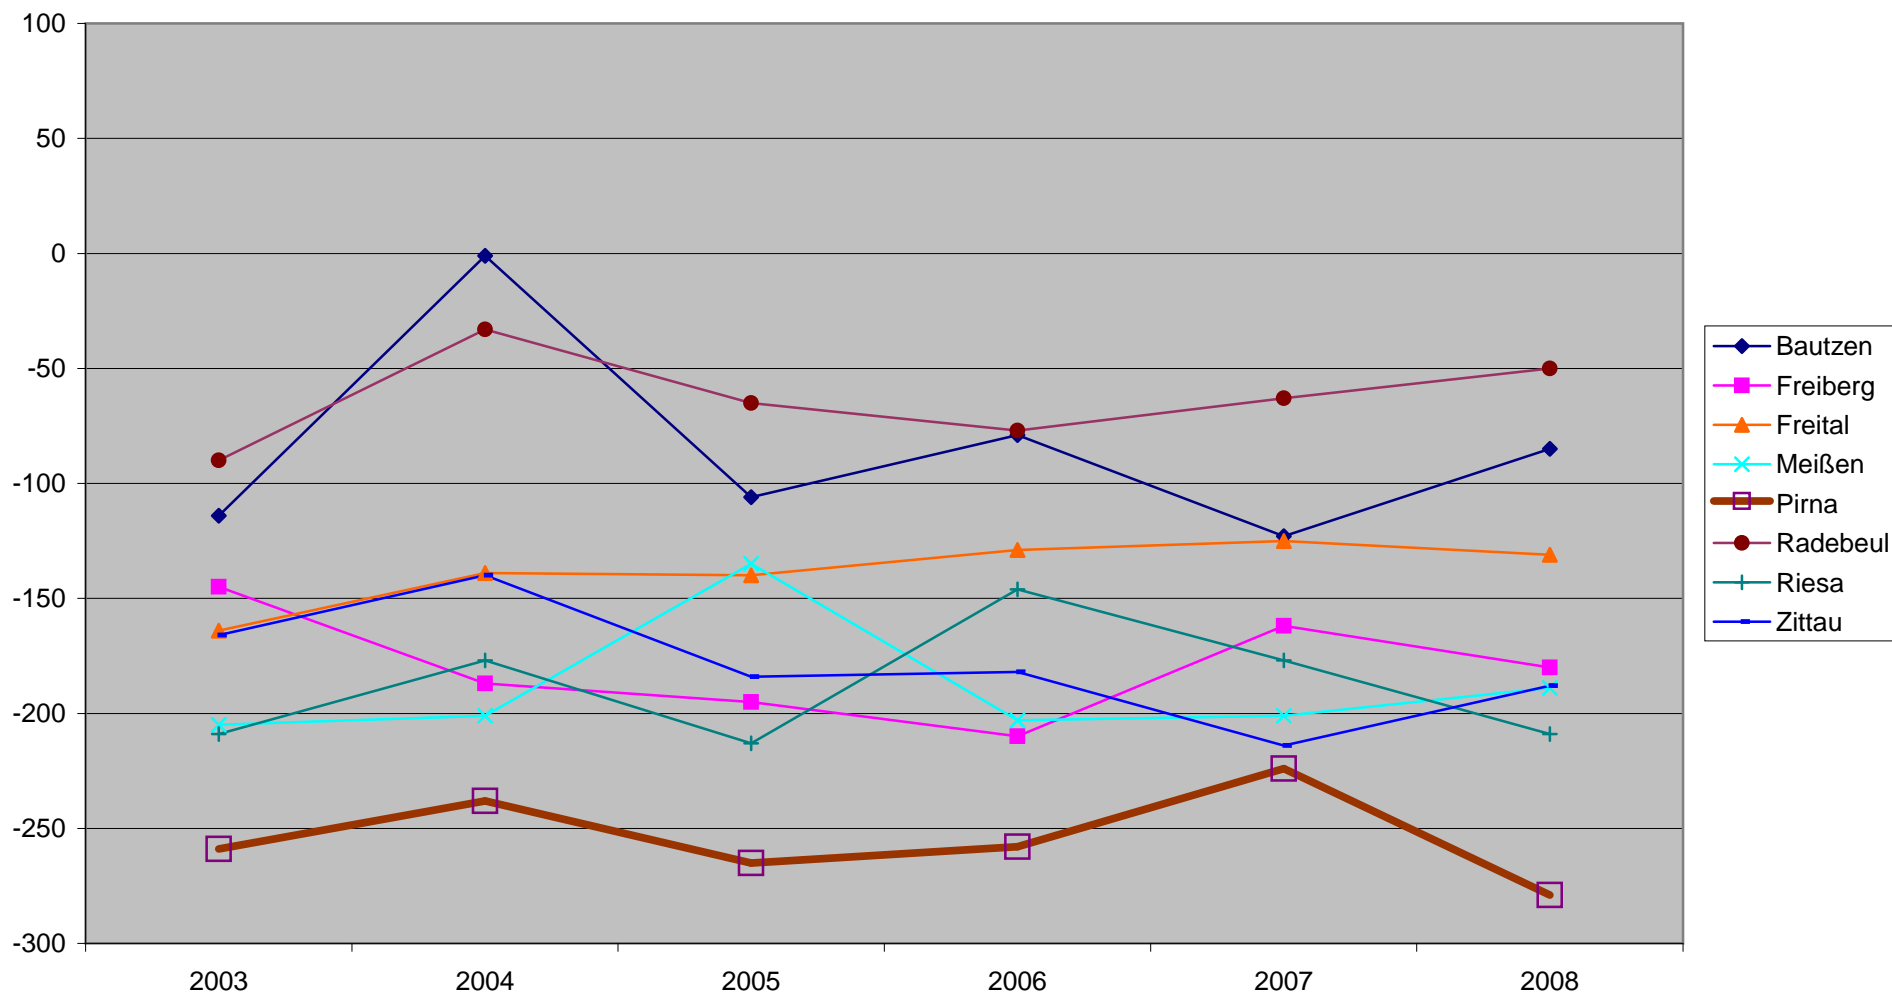

Natürliche Bevölkerungsentwicklung ausgewählter Städte in Sachsen

Geburt und Tod

Natürliche Bevölkerungsentwicklung ausgewählter Städte in Sachsen Geburt und Tod

	2003	2004	2005	2006	2007	2008
Bautzen	-114	-1	-106	-79	-123	-85
Freiberg	-145	-187	-195	-210	-162	-180
Freital	-164	-139	-140	-129	-125	-131
Meißen	-205	-201	-135	-203	-201	-189
Pirna	-259	-238	-265	-258	-224	-279
Radebeul	-90	-33	-65	-77	-63	-50
Riesa	-209	-177	-213	-146	-177	-209
Zittau	-166	-140	-184	-182	-214	-188

Quelle: Statistisches Landesamt des Freistaates Sachsen