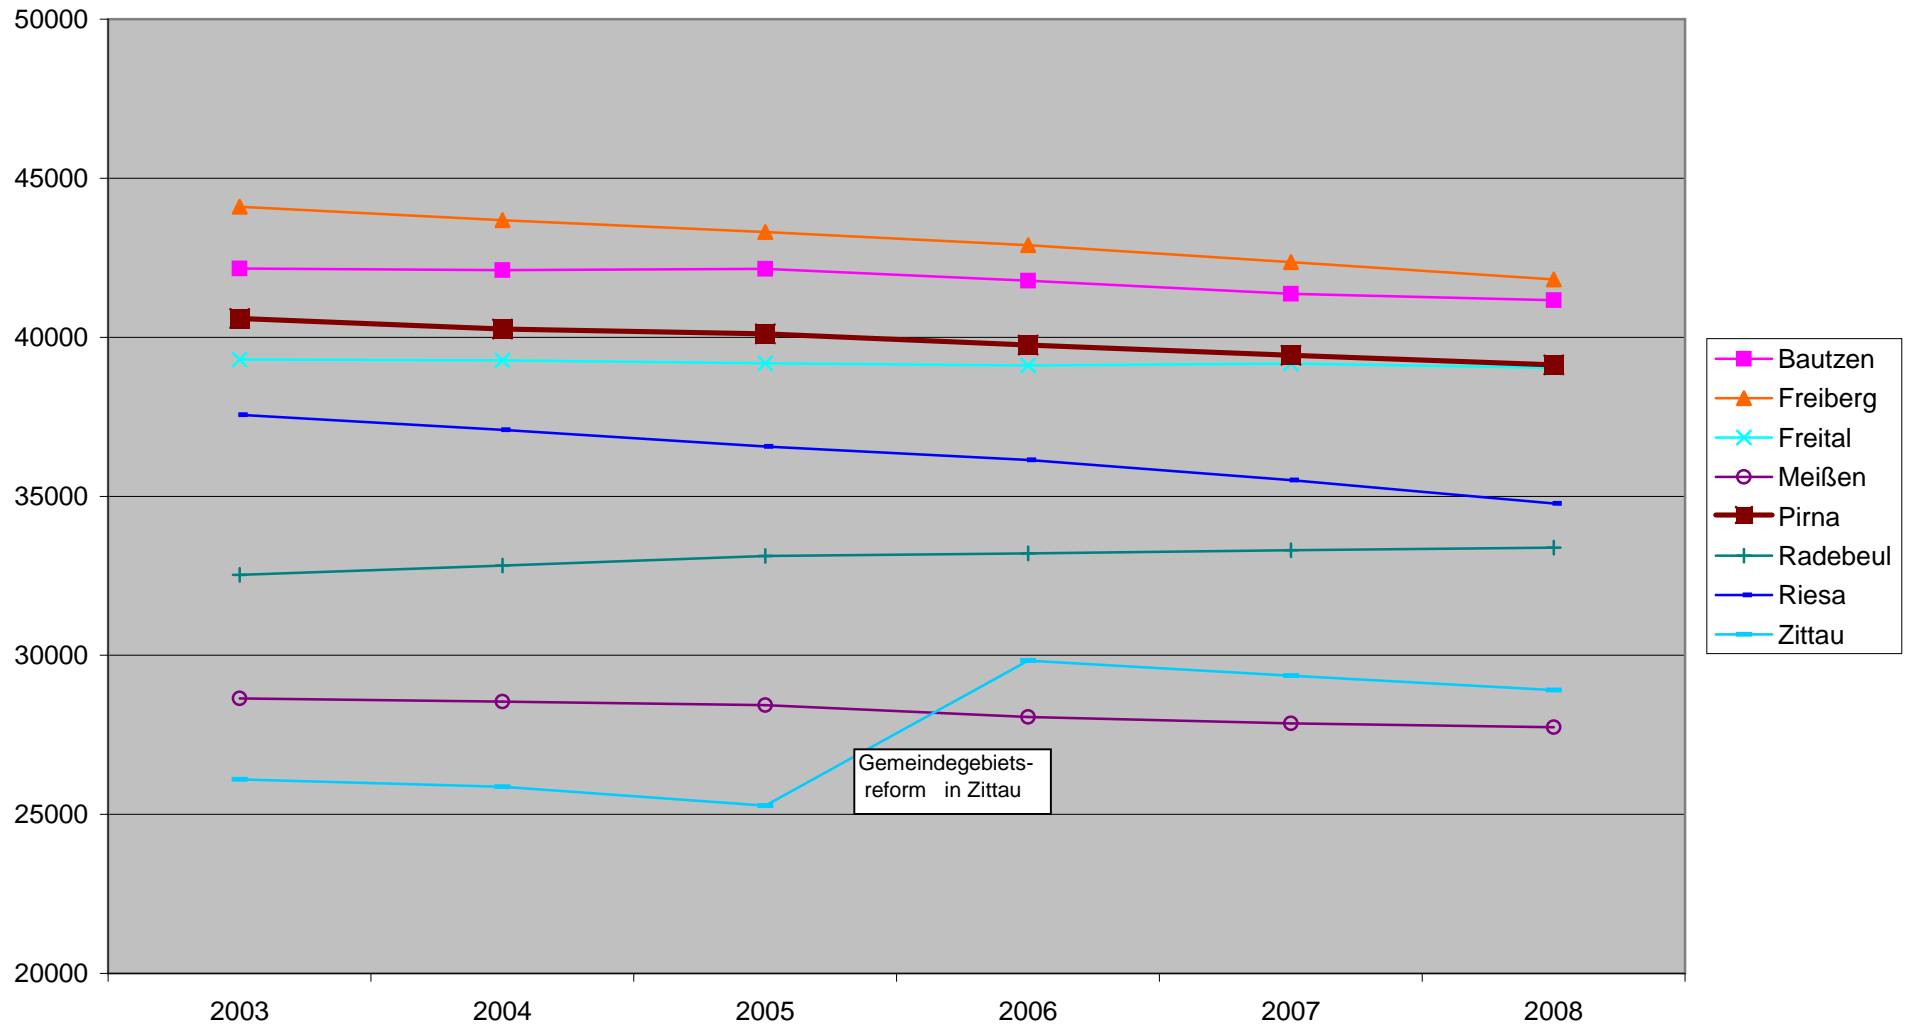

# Bevölkerungsentwicklung ausgewählter Städte in Sachsen

## Bevölkerungsentwicklung ausgewählter Städte in Sachsen

	2003	2004	2005	2006	2007	2008
Bautzen	42160	42112	42150	41779	41364	41161
Freiberg	44105	43683	43305	42897	42364	41823
Freital	39302	39276	39181	39114	39176	39037
Meißen	28640	28543	28435	28057	27856	27736
Pirna	40593	40259	40110	39751	39438	39132
Radebeul	32531	32818	33128	33203	33300	33387
Riesa	37566	37084	36561	36140	35508	34777
Zittau	26096	25871	25277	29835	29361	28906

Quelle: Statistisches Landesamt des Freistaates Sachsen