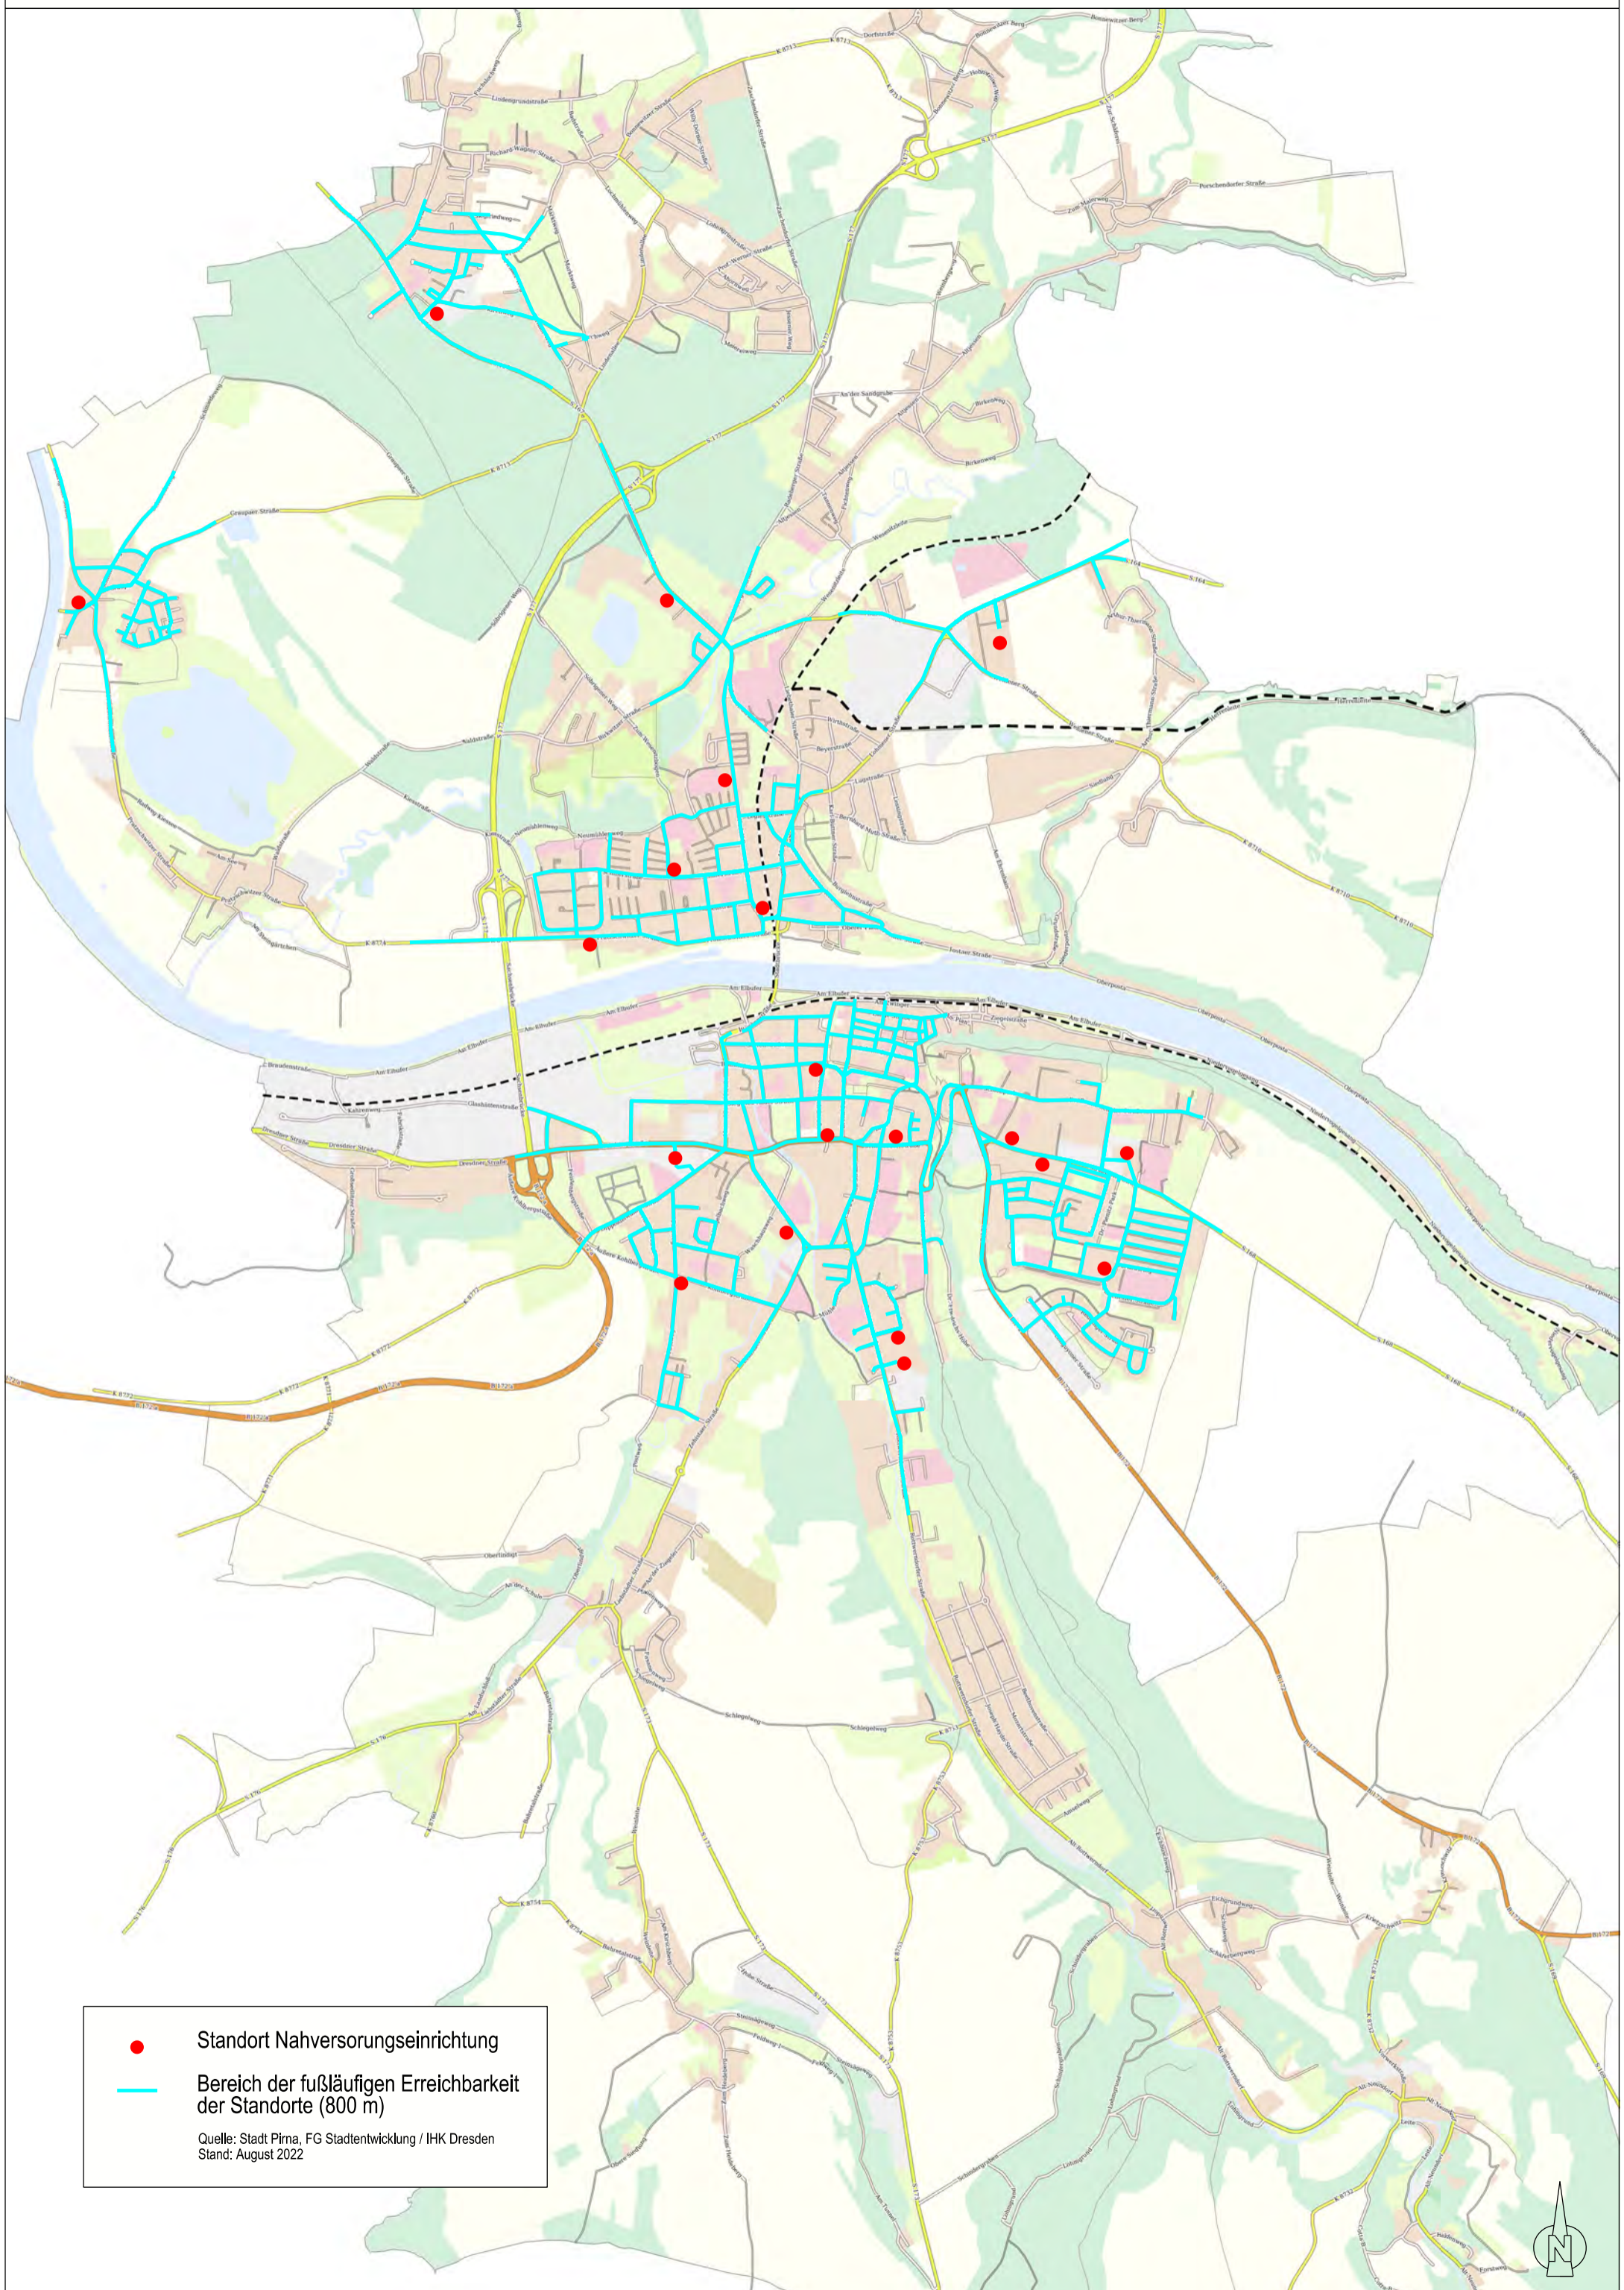

# Mietspiegel 2022: Standorte und Erreichbarkeit - Nahversorgungseinrichtungen

● Standort Nahversorgungseinrichtung

— Bereich der fußläufigen Erreichbarkeit der Standorte (800 m)

Quelle: Stadt Pirna, FG Stadtentwicklung / IHK Dresden  
Stand: August 2022